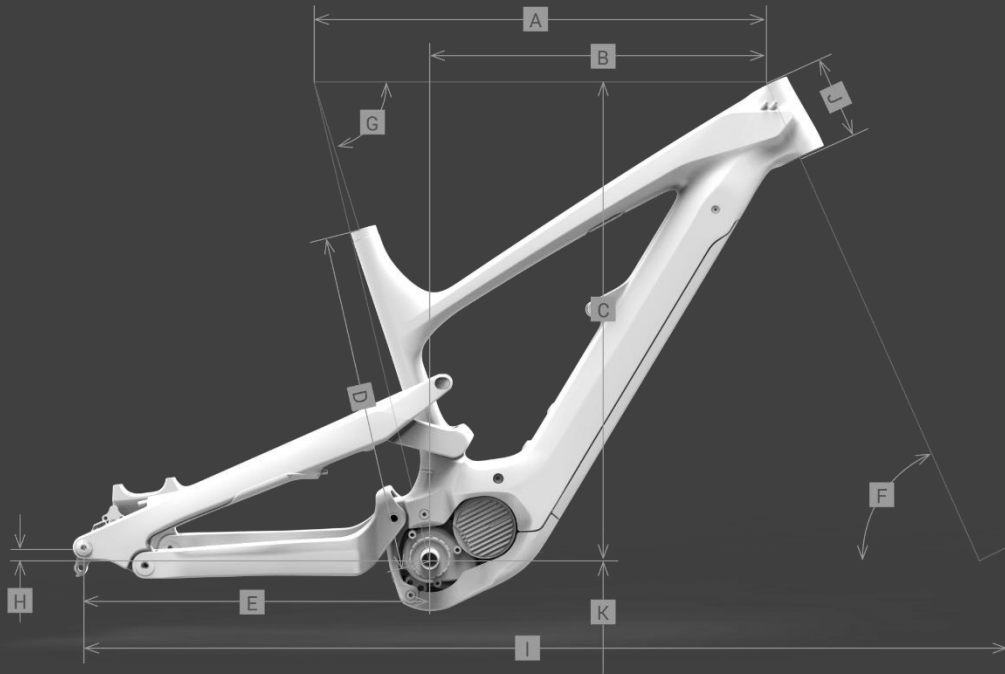

COLOR: ASHEN GREY

SIZES: M,L,XL,XXL

DECOY UNCAGED 10

		M	L	XL	XXL
A	toptube	591 mm	612 mm	635 mm	658 mm
B	reach	429 mm	449 mm	469 mm	489 mm
C	stack	629 mm	633 mm	643 mm	652 mm
D	seattube	420 mm	445 mm	470 mm	495 mm
E	chainstay	442 mm	442 mm	442 mm	442 mm
F	headtube angle	64,5 / 65 °	64,5 / 65 °	64,5 / 65 °	64,5 / 65 °
G	seattube angle (eff)	75,5 / 76 °	75,5 / 76 °	75,5 / 76 °	75,5 / 76 °
H	bb drop (low)	F32 R16 mm	F32 R16 mm	F32 R16 mm	F32 R16 mm
	bb drop (high)	F24 R8 mm	F24 R8 mm	F24 R8 mm	F24 R8 mm
I	wheelbase	1213 mm	1235 mm	1259 mm	1284 mm
J	headtube	100 mm	105 mm	115 mm	125 mm
K	bb height	344 / 352 mm	344 / 352 mm	344 / 352 mm	344 / 352 mm
	standover height	738 mm	724 mm	714 mm	702 mm