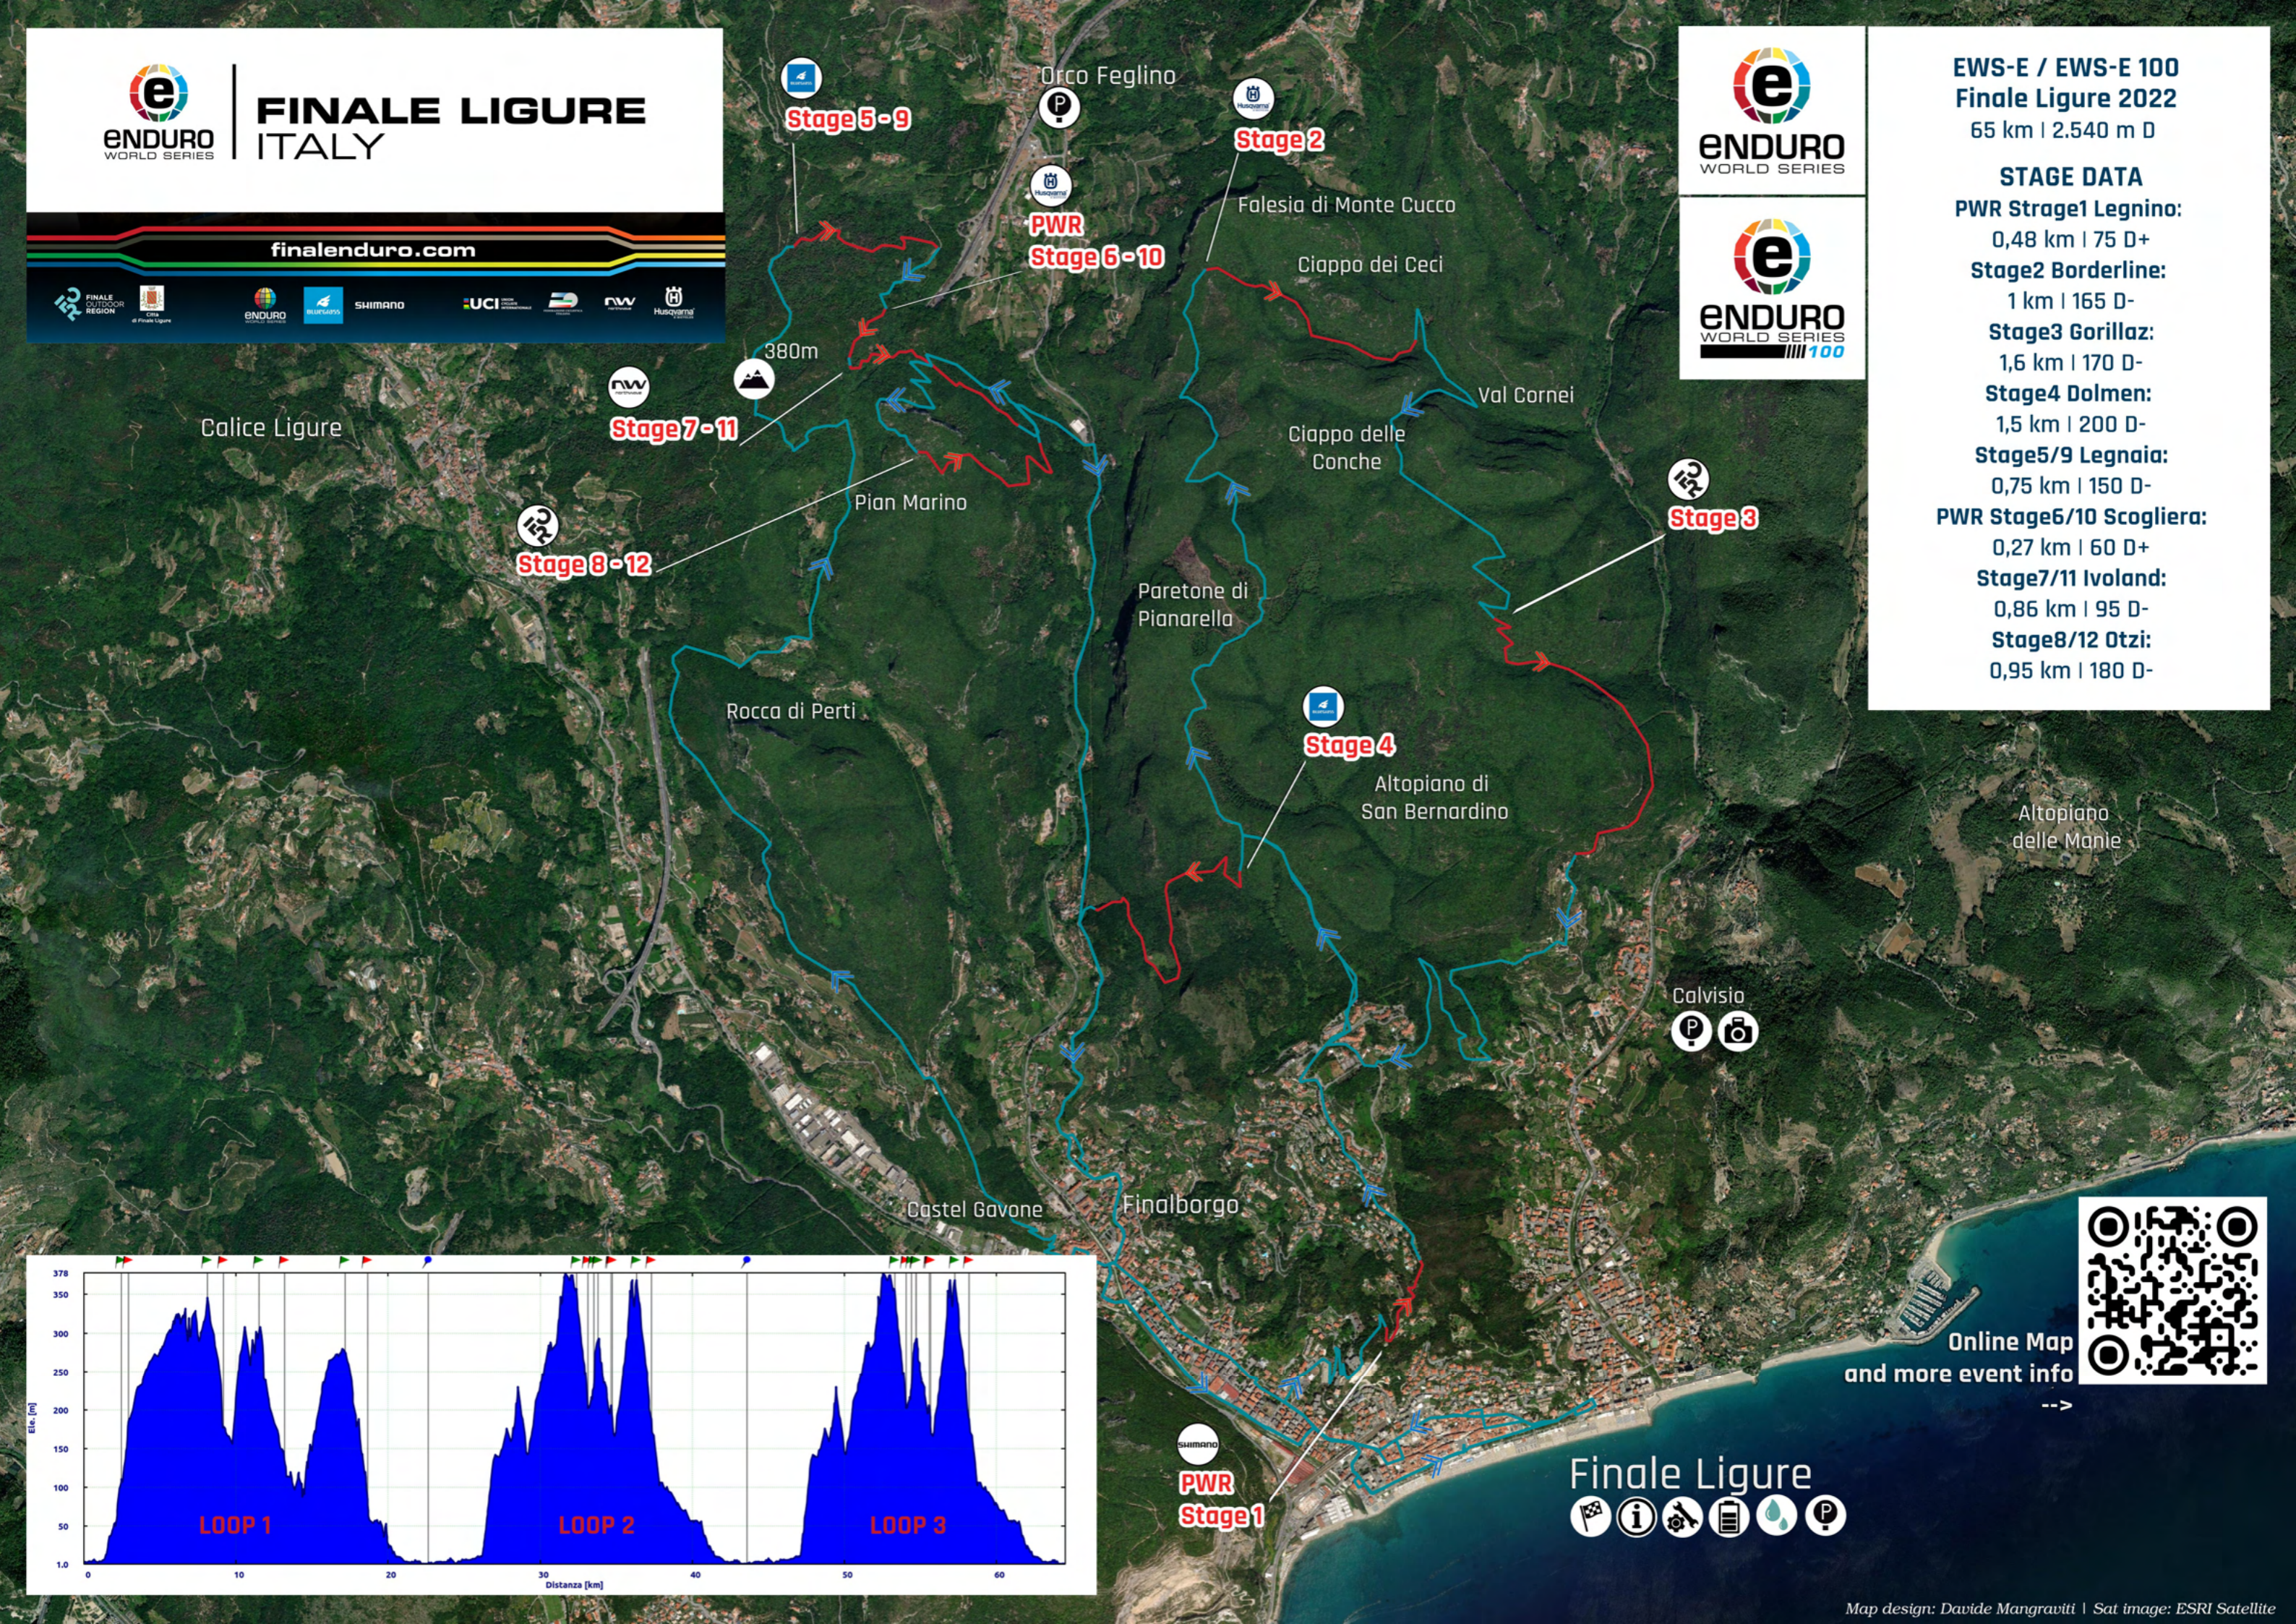

FINALE LIGURE ITALY

finalenduro.com

EWS-E / EWS-E 100
Finale Ligure 2022
65 km | 2.540 m D

STAGE DATA

- PWR Stage1 Legnino:**
0,48 km | 75 D+
- Stage2 Borderline:**
1 km | 165 D-
- Stage3 Gorillaz:**
1,6 km | 170 D-
- Stage4 Dolmen:**
1,5 km | 200 D-
- Stage5/9 Legnaia:**
0,75 km | 150 D-
- PWR Stage6/10 Scogliera:**
0,27 km | 60 D+
- Stage7/11 Ivoland:**
0,86 km | 95 D-
- Stage8/12 Otzi:**
0,95 km | 180 D-

Online Map and more event info -->

Finale Ligure