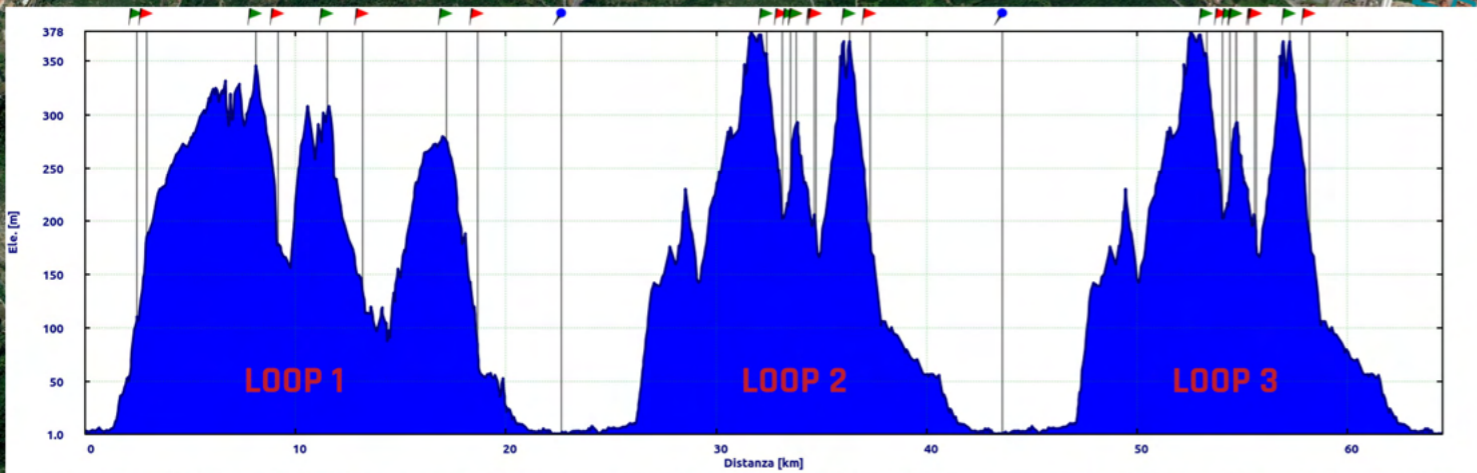

FINALE LIGURE ITALY

finalenduro.com

EWS-E / EWS-E 100
Finale Ligure 2022
65 km | 2.540 m D

STAGE DATA

- PWR Stage1 Legnino:**
0,48 km | 75 D+
- Stage2 Borderline:**
1 km | 165 D-
- Stage3 Gorillaz:**
1,6 km | 170 D-
- Stage4 Dolmen:**
1,5 km | 200 D-
- Stage5/9 Legnaia:**
0,75 km | 150 D-
- PWR Stage6/10 Scogliera:**
0,27 km | 60 D+
- Stage7/11 Ivoland:**
0,86 km | 95 D-
- Stage8/12 Otzi:**
0,95 km | 180 D-